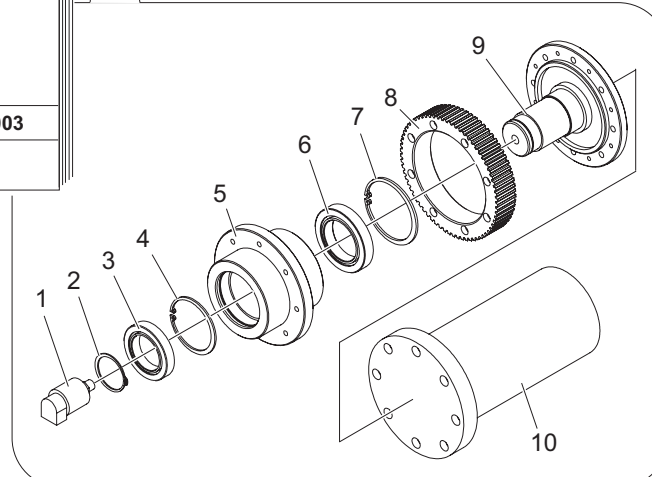

**Füll- und Verschleißmaschine
Ersatzteilkatalog**

D-27308 Kirchlinteln • Bahnhofstr. 8a

06/2003

atzteillisten

Ersatzteilkatalog

Ersatzteilkatalog

**2
Ersatzteillisten**

Pos.	Best.-Nr.	Benennung	Anzahl
1	201.130.0014	Drehdurchführung	1
2	201.130.0203	Sicherungsring	1
3	201.130.0024	Rillenkugellager	1
4	201.130.5014	Sicherungsring	1
5	201.130.1054	Gehäuse	1
6	201.130.0064	Rillenkugellager	1
7	201.130.1157	Sicherungsring	1
8	201.130.6842	Synchrone Scheibe	1
9	201.130.5558	Drehaufnahme	1
10	201.130.5241	Wickelwelle	1